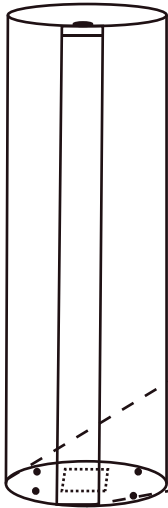

Plano de instalación

Modelo: bebedero Pedestal Circular

Instrucciones de preparación del terreno para su instalación

- 1- Pernos anclados al piso
- 2- Conexión de 1/2 rosca hembra
- 3- Conexión de 3 pulgadas para desagüe