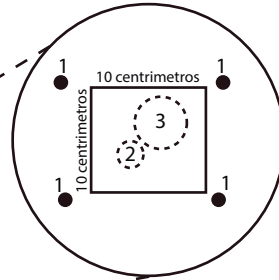

Plano de instalación

Modelo: bebedero Pedestal Circular

Instrucciones de preparación del terreno para su instalación

- 1- Pernos anclados al piso
- 2- Conexión de 1/2 rosca hembra
- 3- Conexión de 3 pulgadas para desagüe